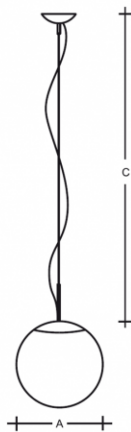

POLARIS ZL PE ZL1.11.400.X PE

Typ: závěsné svítidlo

Stínítko: polyethylén opál PE

Závěs: ocelové lanko s transparentním kabelem

Barva: RAL9003 (31); chrom (80)

		A (mm)	C (mm)	Hmotnost (g)
1x150(116)W	E27	400	2000	3500

Napětí: 230V

IK kód: IK06

Světelný zdroj: 1x150(116)W

Patice: E27

A: 400 mm

C: 2000 mm

Hmotnost: 3500 g

Lucis ZL1.1X1.400 PE DIADEM PE / LDC (Polar)